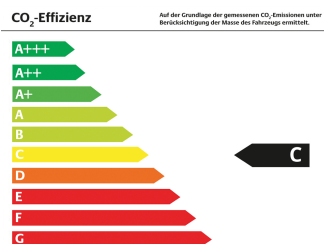

Fahrzeugausstattung

ABS	Berganfahrassistent
Bluetooth	Bordcomputer
CD Spieler	ESP
Einparkhilfe	Einparkhilfe Kamera
Einparkhilfe Sensoren hinten	Fensterheber
Freisprecheinrichtung	Kindersitzbefestigung
Klimaautomatik	Klimaautomatik
Led-Scheinwerfer	Led-Tagfahrlicht
Lederlenkrad	Leichtmetallfelgen
Lichtsensoren	Metallic
Multifunktionslenkrad	Musikstreaming integriert
Nebelscheinwerfer	Nichtraucher Fahrzeug
Notbremsassistent	Pannenkitt
Regensensor	Reifendruckkontrollsystem
Schaltwippen	Servolenkung
Sitzheizung	Sprachsteuerung
Spurhalteassistent	Spurwechselassistent
Start Stop Automatik	Tempomat
Touchscreen	Traktionskontrolle
Tuner oder Radio	USB
Wegfahrsperrung	Zentralverriegelung
dab-radio	elektrische Seitenspiegel
head-up display	mp3 Schnittstelle
schlüssellose Zentralsverriegelung