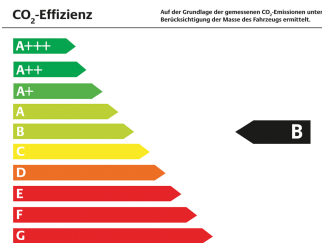

Fahrzeugausstattung

ABS	Android auto
Berganfahrassistent	Bluetooth
Bordcomputer	ESP
Einparkhilfe	Einparkhilfe Kamera
Einparkhilfe Sensoren hinten	Einparkhilfe Sensoren vorne
Fensterheber	Freisprecheinrichtung
Geschwindigkeitsbegrenzungsanlage	Innenspiegel automatisch abbl.
Kindersitzbefestigung	Klimaautomatik
Klimaautomatik	Led-Scheinwerfer
Led-Tagfahrlicht	Lederlenkrad
Leichtmetallfelgen	Lichtsensor
Lordosenstütze	Metallic
Mittelarmlehne	Multifunktionslenkrad
Müdigkeitswarnsystem	Navigationssystem
Nichtraucher Fahrzeug	Notbremsassistent
Pannenkitt	Qualitätsiegel
Regensensor	Reifen-allwetterreifen
Reifendruckkontrollsystem	Servolenkung
Sitzheizung	Start Stop Automatik
Touchscreen	Traktionskontrolle
Tuner oder Radio	USB
Wegfahrsperr	Zentralverriegelung
elektrische Seitenspiegel	mp3 Schnittstelle