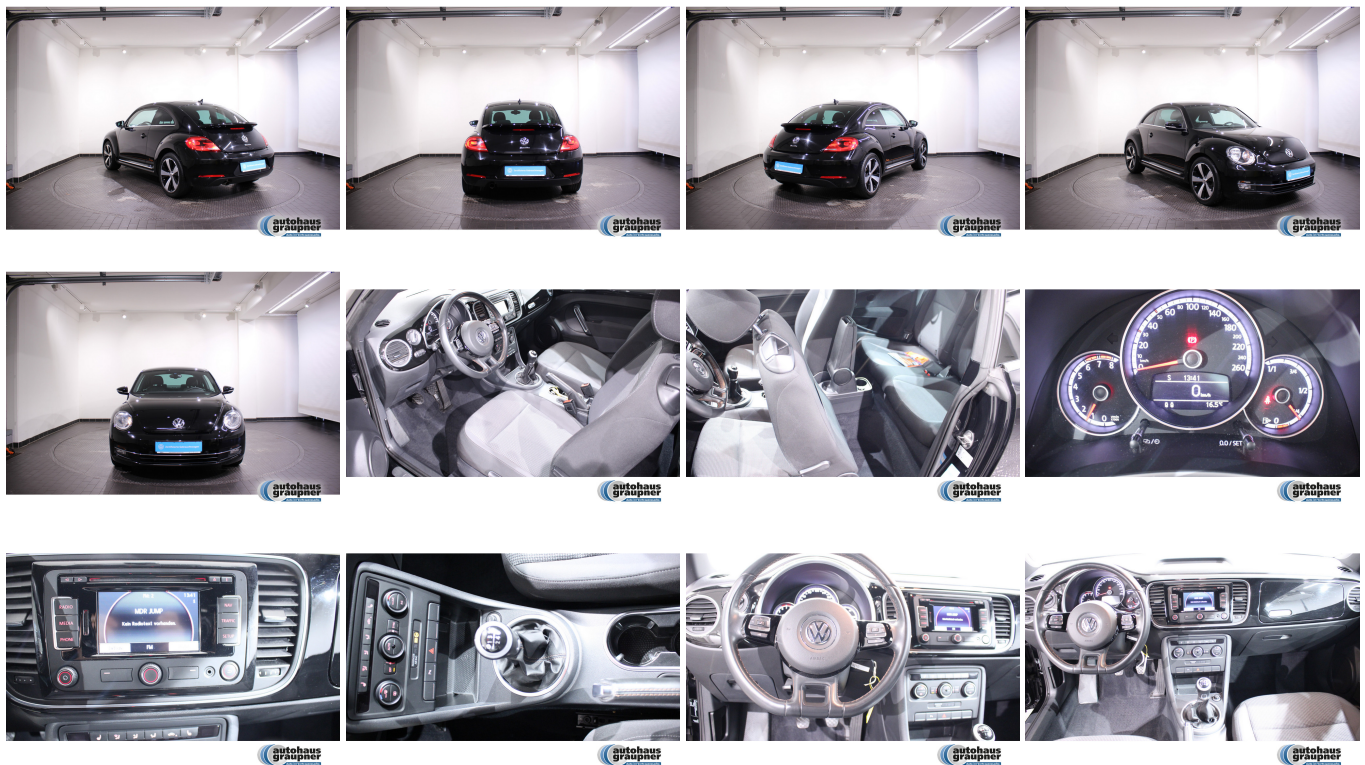

## Schnellinformationen

Fahrzeugart	Gebrauchtfahrzeug	Klasse	Beetle cm <sup>3</sup>
Kategorie	Limousine	Hubraum	1197
Erstzulassung	09/2014	Außenfarbe	schwarz cm <sup>3</sup>
Laufleistung	73896 km	Innenfarbe	Andere
Leistung	77 kW (105 PS)	Innenausstattung	Stoff cm <sup>3</sup>
Kraftstoffart	Benzin		
Getriebe	Schaltgetriebe		

## Fahrzeugausstattung

ABS	Berganfahrassistent
Bordcomputer	CD Spieler
ESP	Einparkhilfe
Einparkhilfe Sensoren hinten	Einparkhilfe Sensoren vorne
Fensterheber	Innenspiegel automatisch abbl.
Kindersitzbefestigung	Klimaautomatik
Klimaautomatik	Klimaautomatik 2 zonen
Lederlenkrad	Leichtmetallfelgen
Lichtsensoren	Lordosenstütze
Mittelarmlehne	Multifunktionslenkrad
Navigationssystem	Nebelscheinwerfer
Nichtraucher Fahrzeug	Pannenkitt
Regensensor	Reifendruckkontrollsystem
Servolenkung	Sitzheizung
Tagfahrlicht	Tempomat
Touchscreen	Traktionskontrolle
Tuner oder Radio	Wegfahrsperrung
Zentralverriegelung	elektrische Seitenspiegel
mp3 Schnittstelle	